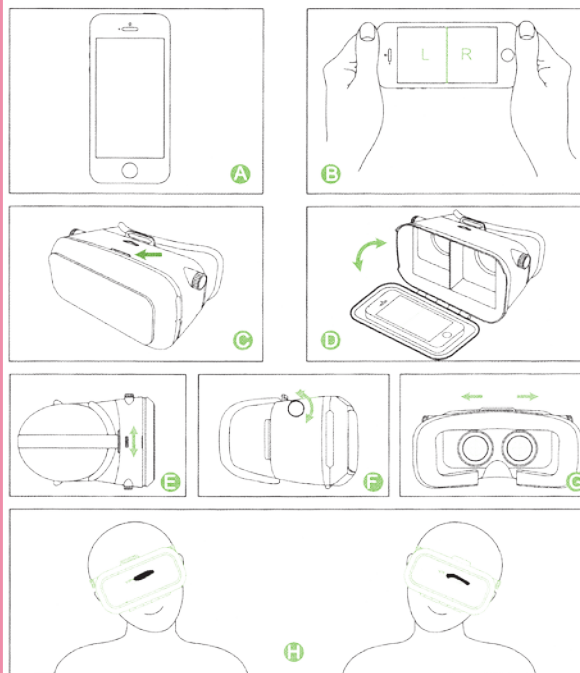

42
Square

CASQUE DE RÉALITÉ VIRTUELLE

Manuel d'utilisation

1. Télécharger et lancer une vidéo test

Ce casque de réalité virtuelle fonctionne avec votre téléphone portable. Commencez par télécharger vos jeux sur votre smartphone (A) grâce au guide électronique offert avec votre achat. Suivez les instructions de l'application et testez la compatibilité de votre smartphone. Votre téléphone affichera une séparation de l'écran gauche/droite (B).

2. Comment installer votre téléphone

Ouvrez délicatement votre casque grâce à l'encoche sur le dessus (C). Insérez votre mobile dans l'espace prévu à cet effet, l'écran devra se trouver face sur le dessus (D). Si l'image est inversée une fois le casque sur votre tête, retournez simplement votre mobile.

3. Ajustement des lunettes

Ajustez l'écartement de vos lunettes en utilisant la manivelle se situant sur le dessus de votre casque (E). Pour une meilleure clarté, vous pouvez régler l'objectif de gauche à droite (G).

Compatible avec téléphones entre 3,5 et 6 pouces.

6. Profitez !

Vous pouvez désormais utiliser votre casque de réalité virtuelle pour jouer à vos jeux préférés, n'importe où et quand vous voulez.

1. Ouverture
2. Ajusteur de distance du téléphone
3. Face avant amovible
4. Bouton de réglage de la distance des yeux
5. Lunettes optiques
6. Bouton de réglage de mise au point
7. Coussin confort