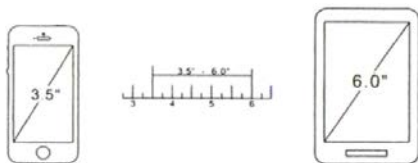

5. Compatible avec différentes tailles de smartphones

Compatible avec téléphones entre 3,5 et 6 pouces.